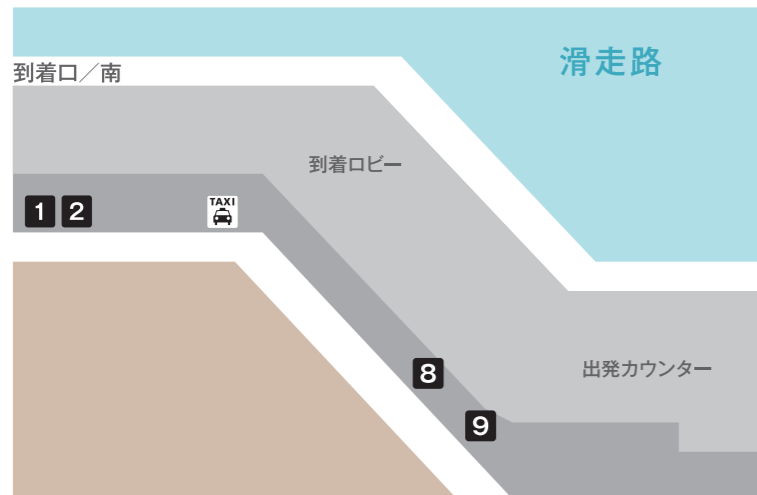

バスで出かけてみよう! 主なのりば案内

～福岡空港編～

国内線

●福岡空港国内線ターミナルバスのりば

【凡例】 目的地 乗車するバス番号

1 バスのりば番号

1 国際線ターミナル <small>国際線ターミナルまで無料</small>	国内線・国際線 連絡バス
2 博多駅 福岡タワー・天神 みずほPayPayドーム	39・快速39・139 139 福岡タワー-TNC行き
8 唐津・伊万里・佐賀	高速バス
9 日田・熊本・久留米	高速バス
	イオンモール福岡 イオンモール福岡行き

国際線

●国際線旅客ターミナルビル1階

6 7 博多駅	直行	9 佐賀・熊本	高速バス
太宰府	太宰府ライナーバス旅人 太宰府行き	10 別府・黒川温泉・大分・延岡	高速バス
ららぽーと福岡	無番	11 湯布院	高速バス
8 長崎・佐世保・ハウステンボス	高速バス		

～藤崎編～

※マリナタウン・能古渡船場方面(9番)はバスターミナルを出て正面道路反対側に停車いたします。

1 天神[都市高速経由] 西鉄大橋駅	W1-W2	7 自動車免許試験場	96
福岡タワー みずほPayPayドーム 九州医療センター マークイズ福岡もち	W1・1 306 2-9 1-5	六本松[昭代経由]	11
		姪浜駅	1・1-5
		小笹・平尾	69-1
2 天神[昭和通り経由] 西新	2	6 橋本	2-3
飯倉・野芥	93	福岡歯科大学	2 <small>田原新町経由のみ</small>
3 六本松[城南線経由] 薬院[城南線経由] 博多駅[城南線経由]	9 特快9	歯科大病院	2 <small>歯科大病院行きのみ</small>
		四箇田団地	2
		室住団地	2-3・8
		賀茂駅	2-9

～六本松編～

A 原・荒江方面	6, 11, 17, 19, 200, 201, 202, 203, 204, 205, 206, 208, 214, エコルライナー(野方方面)
B 桧原・片江	12, 13, 16, 113, 140, エコルライナー(片江方面)
C 天神・キャナルシティ博多	6・8・快速8
D 西新 福岡タワー	9・10・15 10・15・20
E 博多駅・薬院	9・特快9・10・11・15・16・快速16・17・19・快速19・快速105・214・エコルライナー
博多駅・中洲・南新地	8・快速8
天神	12・快速12・13・快速13・エコルライナー
箱崎三丁目	9
九大病院	10
吉塚営業所	12・快速12・13・快速13
中央ふ頭	11・19