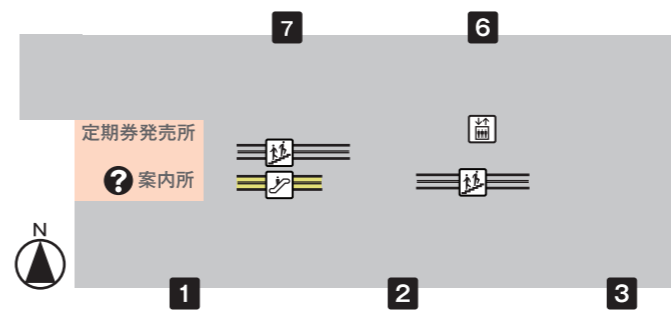

バスで出かけてみよう! 主なのりば案内

～福岡空港編～

国内線

●福岡空港国内線ターミナルバスのりば

【凡例】 目的地 乗車するバス番号

1 バスのりば番号

1 国際線ターミナル <small>国際線ターミナルまで無料</small>	国内線・国際線 連絡バス
2 博多駅 福岡タワー・天神 みずほPayPayドーム	39・快速39・139 139 福岡タワー-TNC行き
8 唐津・伊万里・佐賀	高速バス
9 日田・熊本・久留米	高速バス
	イオンモール福岡 イオンモール福岡行き

国際線

●国際線旅客ターミナルビル1階

6 7 博多駅	直行	9 佐賀・熊本	高速バス
太宰府	太宰府ライナーバス旅人 太宰府行き	10 別府・黒川温泉・大分・延岡	高速バス
ららぽーと福岡	無番	11 湯布院	高速バス
8 長崎・佐世保・ハウステンボス	高速バス		

～藤崎編～

※マリナタウン・能古渡船場方面(9番)はバスターミナルを出て正面道路反対側に停車いたします。

1 天神[都市高速経由] 西鉄大橋駅	W1-W2	7 自動車免許試験場	96
福岡タワー みずほPayPayドーム 九州医療センター マークイズ福岡もち	W1・1 306 2-9 1-5	六本松[昭代経由]	11
		姪浜駅	1・1-5
		小笹・平尾	69-1
2 天神[昭和通り経由] 西新	2	6 橋本	2-3
飯倉・野芥	93	福岡歯科大学	2 <small>田原新町経由のみ</small>
3 六本松[城南線経由] 薬院[城南線経由] 博多駅[城南線経由]	9 特快9	歯科大病院	2 <small>歯科大病院行きのみ</small>
		四箇田団地	2
		室住団地	2-3・8
		賀茂駅	2-9

～六本松編～

A 原・荒江方面	6, 11, 17, 19, 200, 201, 202, 203, 204, 205, 206, 208, 214, エコルライナー(野方方面)
B 桧原・片江	12, 13, 16, 113, 140, エコルライナー(片江方面)
C 天神・キャナルシティ博多	6・8・快速8
D 西新 福岡タワー	9・10・15 10・15・20
E 博多駅・薬院	9・特快9・10・11・15・16・快速16・17・19・快速19・快速105・214・エコルライナー
博多駅・中洲・南新地	8・快速8
天神	12・快速12・13・快速13・エコルライナー
箱崎三丁目	9
九大病院	10
吉塚営業所	12・快速12・13・快速13
中央ふ頭	11・19