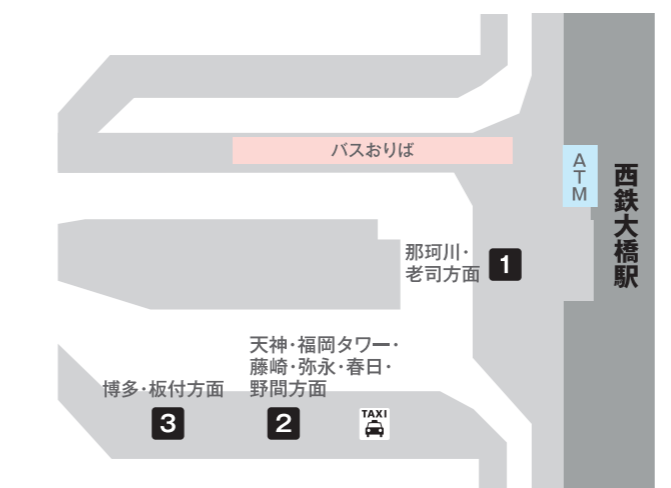

～大橋編～

1 博多南駅[三宅本町・老司・松の木新町経由]	3
老司団地・那珂川営業所[三宅本町経由]	4・48-1
東若久[三宅本町・和田四丁目経由]	7
レークヒルズ野多目 [三宅本町・九州がんセンター経由]	48
那珂川(営)・市の瀬・博多南駅・那珂川ハイツ・コットンヒルズ那珂川ハイツ南[三宅本町・老司経由]	特快W・特快47 47・60・62・62-1
柏原営業所・博多工業高校[三宅本町・老司団地・やよい坂・桧原営業所経由]	番号なし
福大病院[外環状・自動車免許試験場正門前経由]	外環1
2 天神・福岡タワー南口・藤崎[日赤前・渡辺通一丁目 経由]	W1-W2
天神・那の津四丁目[日赤前・渡辺通一丁目 経由]	W3・快速W3
天神・呉服町[日赤前・渡辺通一丁目 経由](都市高速経由 那珂川)	W4
天神・博多港国際ターミナル(中央ふ頭)[日赤前・渡辺通一丁目 経由]	特快W
博多南駅・惣利南口・月の浦・平野ハイツ・天神山[香蘭短大・井尻六ツ角・須玖・昇町 経由]	42
福岡女学院[香蘭短大・井尻六ツ角 経由]	直行
博多南駅[香蘭短大・弥永団地 経由]	49
福大病院[野間・中尾・屋形原 経由]	6
柏原営業所[野間・血山・自動車免許試験場 経由]	区-1
長住六丁目・桧原営業所[野間・長住・自動車免許試験場 経由]	区-2
3 博多駅筑紫口[清水町・山王公園前 経由]	60
博多駅・博多ふ頭[南警察署・パナソニック前 経由]	47-1・特快47-1
博多駅・博多ふ頭[竹下駅西口・パナソニック前 経由]	47・48・48-1
板付七丁目[高木一丁目・弓田町 経由]	5
天神・博多ふ頭[竹下駅西口・パナソニック前・住吉 経由]	63
博多駅[パナソニック前 経由]	48-2
ららぽーと福岡	直行