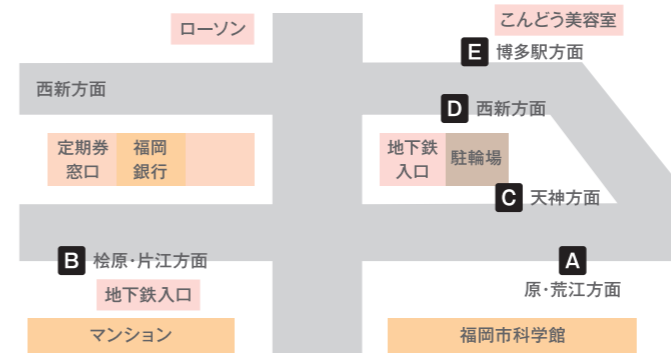

バスで出かけてみよう! 主なのりば案内

～福岡空港編～

国内線

●福岡空港国内線ターミナルバスのりば

【凡例】 目的地 乗車するバス番号

1 バスのりば番号

1 国際線ターミナル <small>国際線ターミナルまで無料</small>	国内線・国際線 連絡バス
2 博多駅 福岡タワー・天神 みずほPayPayドーム	39・快速39・139 139 福岡タワー-TNC行き
8 唐津・伊万里・佐賀	高速バス
9 日田・熊本・久留米	高速バス
	イオンモール福岡 イオンモール福岡行き

国際線

●国際線旅客ターミナルビル1階

6 7 博多駅	直行	9 佐賀・熊本	高速バス
太宰府	太宰府ライナーバス旅人 太宰府行き	10 別府・黒川温泉・大分・延岡	高速バス
ららぽーと福岡	無番	11 湯布院	高速バス
8 長崎・佐世保・ハウステンボス	高速バス		

～藤崎編～

※マリナタウン・能古渡船場方面(9番)はバスターミナルを出て正面道路反対側に停車いたします。

1 天神[都市高速経由] 西鉄大橋駅	W1-W2	7 自動車免許試験場	96
福岡タワー みずほPayPayドーム 九州医療センター マークイズ福岡もち	W1・1 306 2-9 1-5	六本松[昭代経由]	11
		姪浜駅	1・1-5
		小笹・平尾	69-1
2 天神[昭和通り経由] 西新	2	6 橋本	2-3
飯倉・野芥	93	福岡歯科大学	2 <small>田原新町経由のみ</small>
3 六本松[城南線経由] 薬院[城南線経由] 博多駅[城南線経由]	9 特快9	歯科大病院	2 <small>歯科大病院行きのみ</small>
		四箇田団地	2
		室住団地	2-3・8
		賀茂駅	2-9

～六本松編～

A 原・荒江方面	6, 11, 17, 19, 200, 201, 202, 203, 204, 205, 206, 208, 214, エコルライナー(野方方面)
B 桧原・片江	12, 13, 16, 113, 140, エコルライナー(片江方面)
C 天神・キャナルシティ博多	6・8・快速8
D 西新 福岡タワー	9・10・15 10・15・20
E 博多駅・薬院	9・特快9・10・11・15・16・快速16・17・19・快速19・快速105・214・エコルライナー
博多駅・中洲・南新地	8・快速8
天神	12・快速12・13・快速13・エコルライナー
箱崎三丁目	9
九大病院	10
吉塚営業所	12・快速12・13・快速13
中央ふ頭	11・19