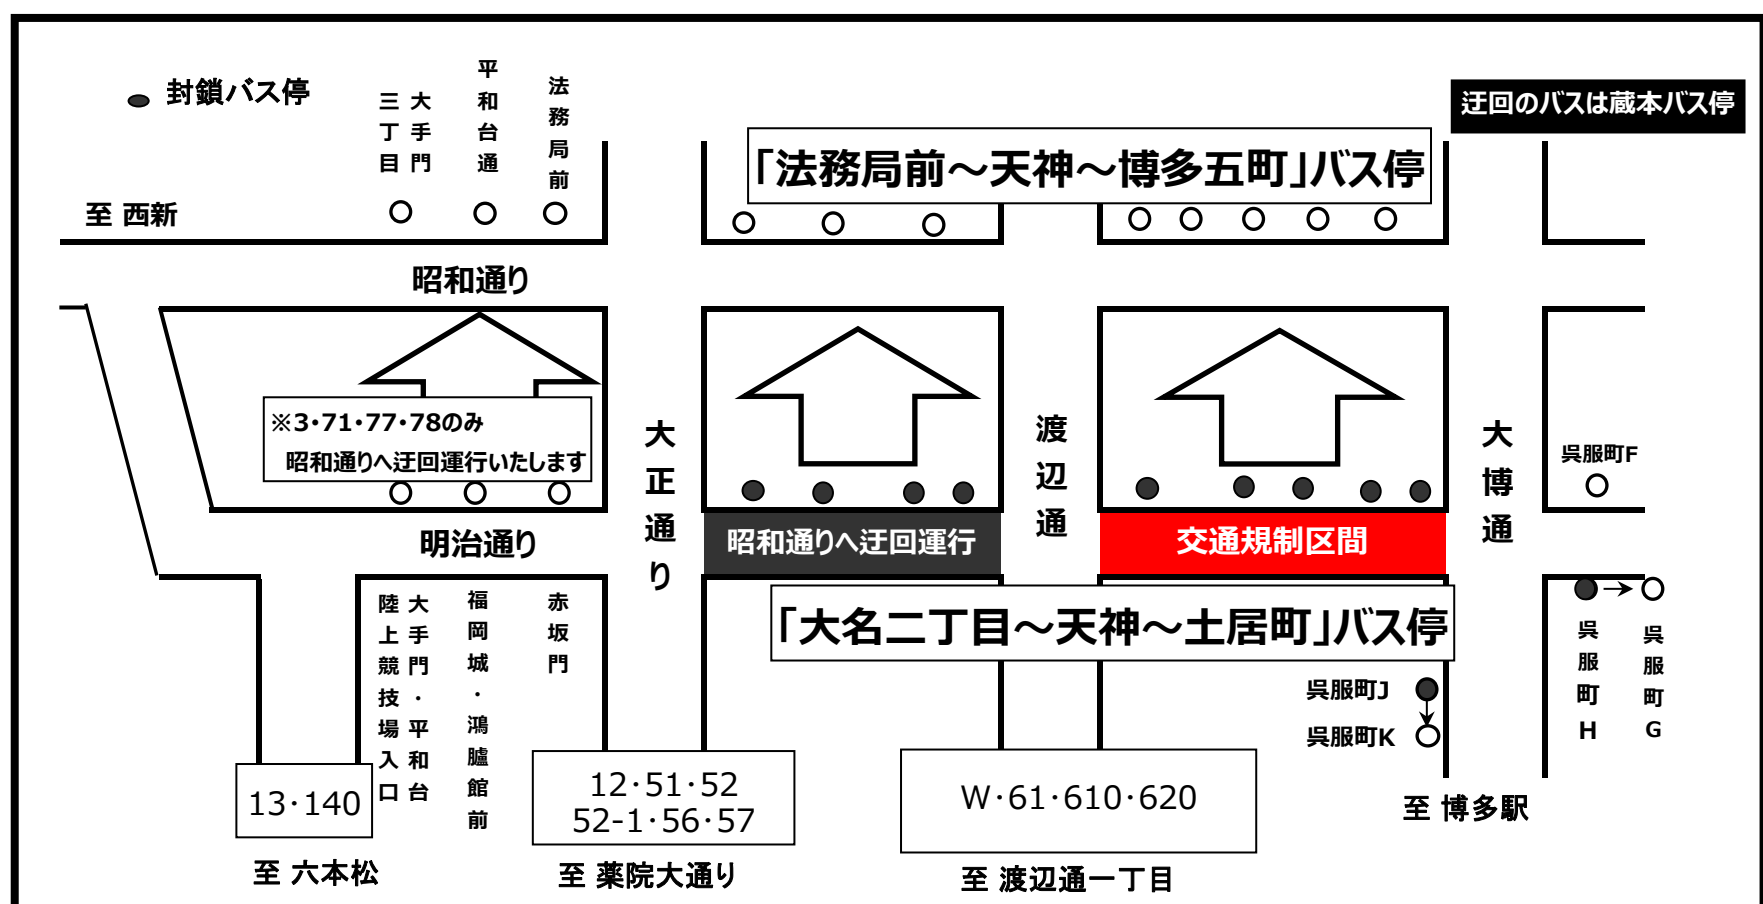

第63回博多どんたく港まつり開催に伴う交通規制により、
運行経路の変更を行います。

◇**明治通り交通規制**◇

◎迂回運行日時

5月3日（金・祝） 12時15分～規制解除まで

5月4日（土・祝） 13時15分～規制解除まで

（尚、交通規制時間の変更により規制解除が前後する場合がありますので予めご了承ください。）

◎迂回内容

「明治通り経由」を「昭和通り経由」に変更します。

◎迂回運行時の経路及び停留所

※博多駅方面は、「天神三丁目」の次は「天神四丁目」に停車します。（「天神中央郵便局前」「天神日銀前」には停車しません。）

※県庁方面及び都市高速経由野多目方面は、「天神中央郵便局前（18B・C）」に停車します。（「天神日銀前」には停車しません。）

※法務局・大濠公園方面は、「天神四丁目」の次は「天神三丁目」に停車します。（「天神中央郵便局前」には停車しません。）

※12番・13番・51番・52番・52-1番・56番・57番・140番は、法務局前(西行き)に停車いたしません。

◇**はかた駅前通り交通規制**◇

◎迂回運行日時

5月3日（金・祝） 9時30分～規制解除まで

5月4日（土・祝） 9時30分～規制解除まで

（尚、交通規制時間の変更により規制解除が前後する場合がありますので予めご了承ください。）

◎変更内容

6番、6-1番（博多駅方面のみ）及び46番、46L番の

迂回運行を行います

※「駅前三丁目」バス停・「博多駅前E降車場（駅前通り）」には、停車いたしません。