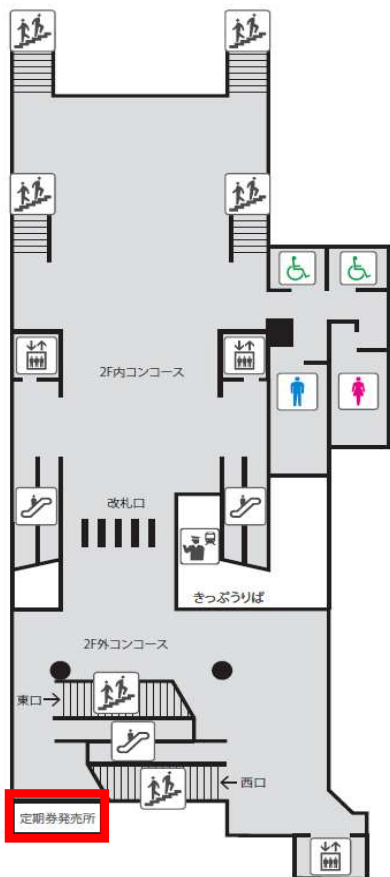

お知らせ

春日原定期券発売所の仮移転及び臨時休業について

日頃より西鉄電車・バスをご利用頂き、誠にありがとうございます。
この度、春日原定期券発売所の仮移転作業に伴い、
7月26日（金）を「臨時休業」とさせていただきます。

翌7月27日（土）から移転場所にて通常営業といたします。
何卒ご理解賜りますようお願い申し上げます。

【仮移転場所位置図[春日原駅 2階]】

定期券発売所	平日
天神	10:00~19:00
西鉄高宮駅	11:00~19:00 お昼休み (14:00~15:00)
西鉄大橋駅	8:00~19:00
西鉄下大利駅	11:00~19:00 お昼休み (14:00~15:00)