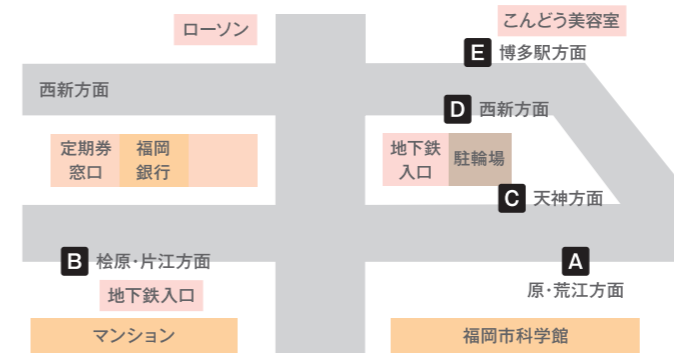

～六本松編～

A 原・荒江方面	6, 11, 17, 19, 200, 201, 202, 203, 204, 205, 206, 208, 214, エコルライナー(野方方面)
B 桧原・片江	12, 13, 16, 113, 114, 140, エコルライナー(片江方面)
C 天神・キャナルシティ博多	6・8・快速8
D 西新 福岡タワー	9・10・15 10・15・20
E 博多駅・薬院	9・特快9・10・11・15・16・快速16・17・快速17・19・快速19・快速105・214・エコルライナー
博多駅・中洲・南新地	8・快速8
天神	12・快速12・13・快速13・エコルライナー
箱崎三丁目	9
九大病院	10
吉塚営業所	12・快速12・13・快速13
中央ふ頭	11・19