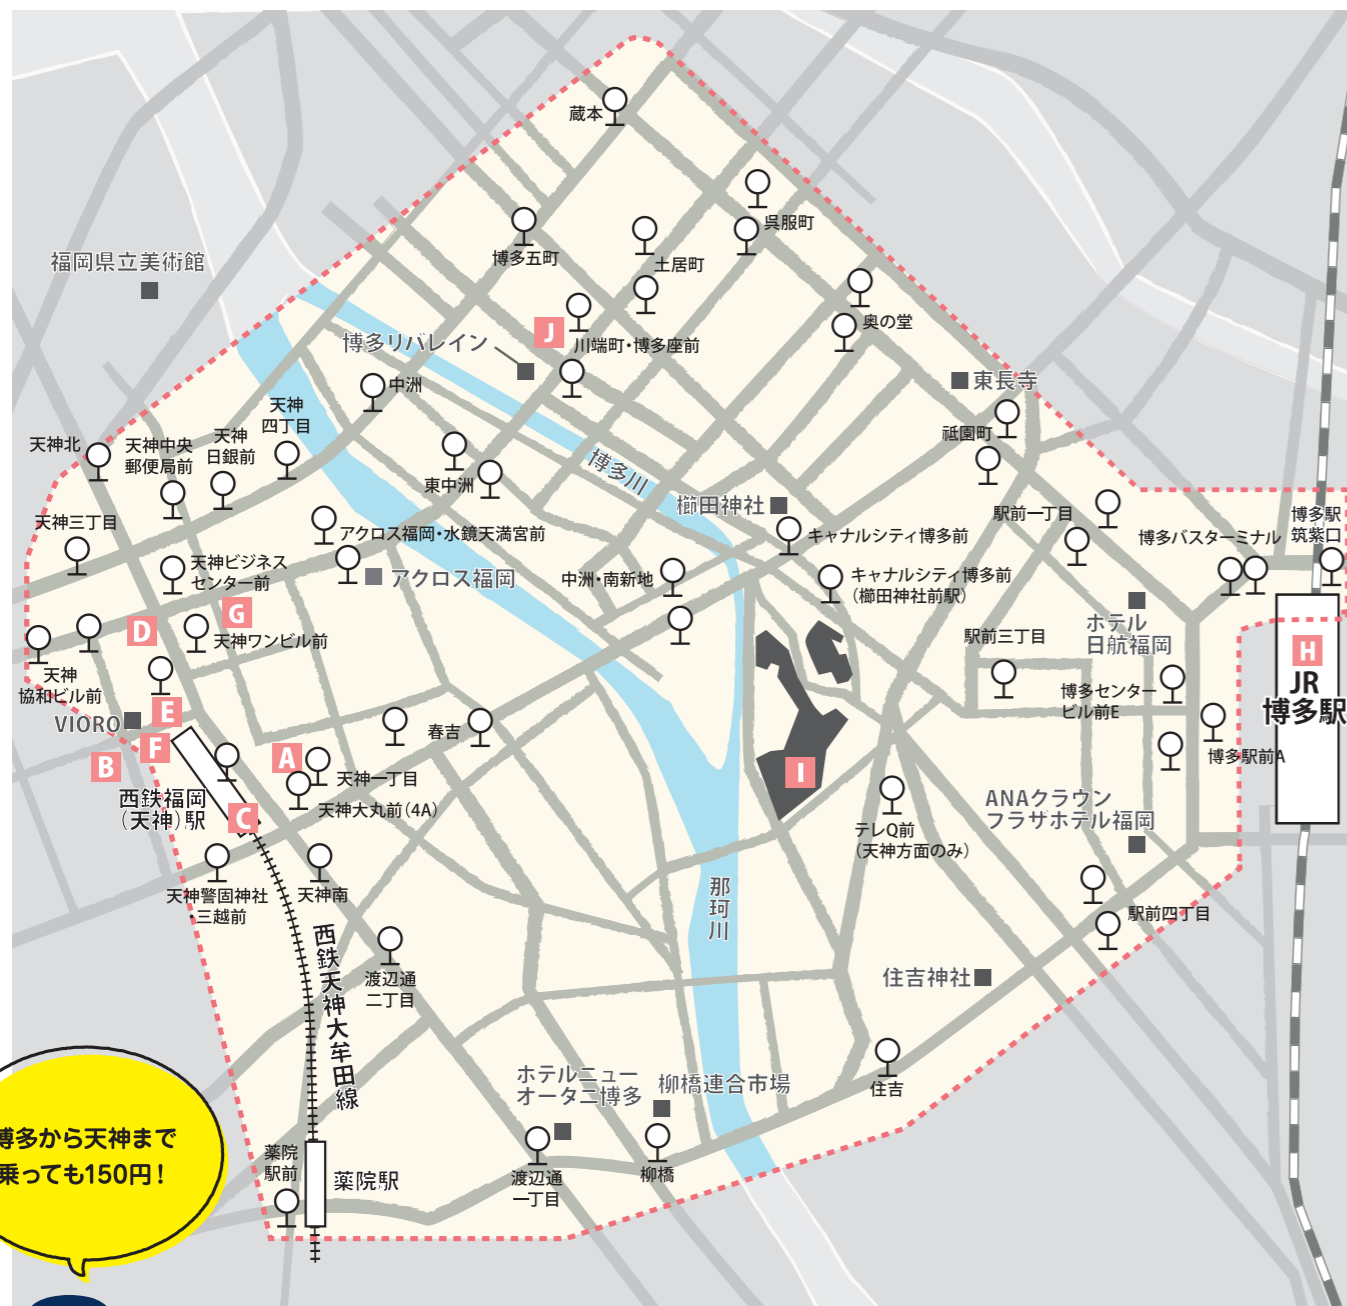

「150円均一運賃エリアマップ」

福岡都心150円均一運賃エリア

このエリア内の乗り降りならどのバスでも大人150円！（小児・障がい者割引80円）

----- 福岡都心150円均一運賃エリア -----

天神エリア

A 大丸福岡天神店

福岡市中央区天神1-4-1
☎092-712-8181
最寄バス停留所: 天神大丸前

B 岩田屋本店

福岡市中央区天神2-5-35
☎092-721-1111
最寄バス停留所: 天神ソラリアステージ前
天神警固神社・三越前

C 福岡三越

福岡市中央区天神2-1-1
☎092-724-3111
最寄バス停留所: 西鉄天神高速バスターミナル

D 福岡PARCO

福岡市中央区天神2-11-1
☎092-235-7000
最寄バス停留所: 天神新天町入口

E ソラリアステージ雑貨館インキューブ天神店

福岡市中央区天神2-11-3
☎092-733-7111 (ソラリアステージ専門店街)
☎092-713-1092 (雑貨館インキューブ天神店)
最寄バス停留所: 天神ソラリアステージ前