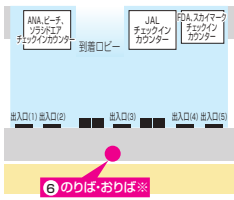

鹿児島空港 Kagoshima Airport