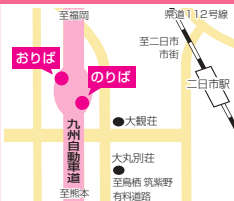

※途中、えびのパーキングエリアと北熊本サービスエリアで休憩いたします。 ※運行会社:鹿児島交通G = 鹿児島交通㈱または鹿児島交通観光バス㈱

のりば・おりばのご案内(福岡地区)

西鉄天神高速バスターミナル Nishitetsu Tenjin Expressway Bus Terminal

博多バスターミナル Hakata Bus Terminal

筑紫野(二日市温泉入口) Chikushino(Futsukaichi HotSpring Injuchi)

高速基山 Kosoku Kiyama

久留米インター Kurume IC

八女インター Yame IC

のりば・ おりばの ご案内 (鹿児島地区)

天文館 Tenmonkan

鹿児島本港(高速船ターミナル) Kagoshima honkou(Kousukusen Terminal)

鹿児島中央駅 Kagoshima Chuo Sta.

高速伊敷 Kosoku Ishiki