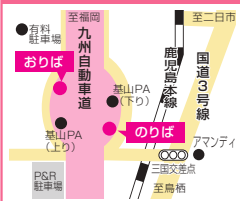

※途中、えびのパーキングエリアと北熊本サービスエリアで休憩いたします。 ※運行会社:鹿児島交通G = 鹿児島交通㈱または鹿児島交通観光バス㈱

のりば・おりばのご案内(福岡地区)

西鉄天神高速バスターミナル Nishitetsu Tenjin Expressway Bus Terminal

博多バスターミナル Hakata Bus Terminal

筑紫野(二日市温泉入口) Chikushino(Futsukaichi HotSpring Injuchi)

高速基山 Kosoku Kiyama

久留米インター Kurume IC

八女インター Yame IC

のりば・ おりばの ご案内 (鹿児島地区)

天文館 Tenmonkan

鹿児島本港(高速船ターミナル) Kagoshima honkou(Kousukusen Terminal)

鹿児島中央駅 Kagoshima Chuo Sta.

高速伊敷 Kosoku Ishiki