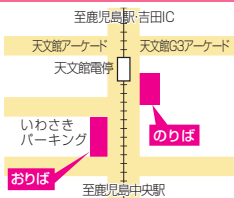

※途中、えびのパーキングエリアと北熊本サービスエリアで休憩いたします。 ※運行会社:鹿児島交通G = 鹿児島交通㈱または鹿児島交通観光バス㈱

のりば・おりばのご案内(福岡地区)

西鉄天神高速バスターミナル Nishitetsu Tenjin Expressway Bus Terminal

博多バスターミナル Hakata Bus Terminal

筑紫野(二日市温泉入口) Chikushino(Futsukaichi HotSpring Injuchi)

高速基山 Kosoku Kiyama

久留米インター Kurume IC

八女インター Yame IC

のりば・ おりばの ご案内 (鹿児島地区)

天文館 Tenmonkan

鹿児島本港(高速船ターミナル) Kagoshima honkou(Kousukusen Terminal)

鹿児島中央駅 Kagoshima Chuo Sta.

高速伊敷 Kosoku Ishiki