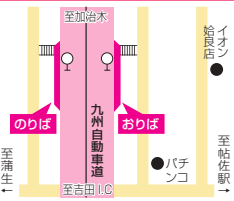

高速帖佐 Kosoku Chosa