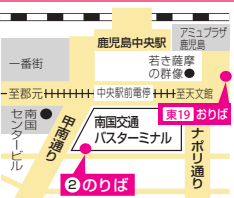

※途中、えびのパーキングエリアと北熊本サービスエリアで休憩いたします。 ※運行会社:鹿児島交通G = 鹿児島交通㈱または鹿児島交通観光バス㈱

のりば・おりばのご案内(福岡地区)

西鉄天神高速バスターミナル Nishitetsu Tenjin Expressway Bus Terminal

博多バスターミナル Hakata Bus Terminal

筑紫野(二日市温泉入口) Chikushino(Futsukaichi HotSpring Injuchi)

高速基山 Kosoku Kiyama

久留米インター Kurume IC

八女インター Yame IC

のりば・ おりばの ご案内 (鹿児島地区)

天文館 Tenmonkan

鹿児島本港(高速船ターミナル) Kagoshima honkou(Kousukusen Terminal)

鹿児島中央駅 Kagoshima Chuo Sta.

高速伊敷 Kosoku Ishiki