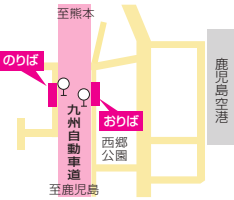

鹿児島空港南 Kagoshima Airport-Minami

ア
ム
ニ
ム
に
収
ま
り
き
ら
な
い

ソラリア西鉄ホテル鹿児島
SOLARIA NISHITETSU HOTEL
KAGOSHIMA

鹿児島市中央町11番地
TEL: 099-210-5555