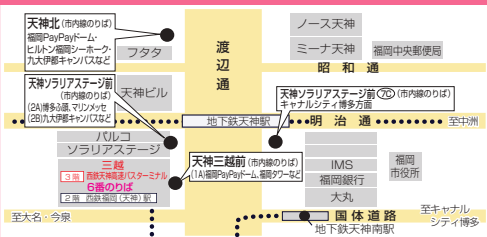

運 行 会 社			西鉄	西鉄	西鉄	西鉄	西鉄	西鉄	西鉄	西鉄	南国交通	鹿児島交通G	鹿児島交通G	J R九州バス	鹿児島交通G	南国交通	鹿児島交通G
運 行 種 別			各停空港	ノンストップ	各停空港	各停空港	各停	各停	各停	各停	各停	各停空港	各停	各停	ノンストップ	各停	ノンストップ
乗車のみ	博多バスターミナル 36番のりば	Hakata Bus Terminal	5:35	6:52	8:02	9:12	10:22	11:32	13:32	14:32	15:32	16:32	17:32	18:32	19:32		
	西鉄天神高速バスターミナル 6番のりば	Nishitetsu Tenjin Expressway Bus Terminal	5:52	7:12	8:22	9:32	10:42	11:52	13:52	14:52	15:52	16:52	17:52	18:52	19:52		
	筑紫野(二日市温泉入口)	Chikushino(Futsukaichi Hotspring Iriguchi)	6:19	↓	8:54	10:04	11:14	12:24	14:24	15:24	16:24	17:24	↓	19:24	↓		
	高速基山	Kosoku Kiyama	6:23	7:46	8:58	10:08	11:18	12:28	14:28	15:28	16:28	17:28	18:26	19:28	20:26		
	久留米インター	Kurume IC	6:34	↓	9:09	10:19	11:29	12:39	14:39	15:39	16:39	17:39	↓	19:39	↓		
	八女インター	Yame IC	6:43	↓	9:18	10:28	11:38	12:48	14:48	15:48	16:48	17:48	↓	19:48	↓		
降車のみ	鹿児島空港南	Kagoshima Airport-Minami	9:28	10:49	12:03	13:13	14:23	15:33	17:33	18:33	19:33	20:33	21:29	22:33	23:29		
	鹿児島空港	Kagoshima Airport	9:33	↓	12:08	13:18	↓	15:38	↓	18:38	↓	↓	↓	↓	↓		
	高速帖佐	Kosoku Chosa	9:46	↓	12:21	13:31	14:33	15:51	17:43	18:51	19:43	20:43	↓	22:43	↓		
	高速伊敷	Kosoku Ishiki	10:01	↓	12:36	13:46	14:48	16:06	17:58	19:06	19:58	20:58	↓	22:58	↓		
	鹿児島中央駅 東19番おりば	Kagoshima Chuo-eki(sta.) east-No.19	10:13	11:25	12:48	13:58	15:00	16:18	18:10	19:18	20:10	21:10	22:05	23:10	24:05		
	天文館	Tenmonkan	10:19	11:31	12:54	14:04	15:06	16:24	18:16	19:24	20:16	21:16	22:11	23:16	24:11		
鹿児島本港(高速船ターミナル)	Kagoshima honkou(Kousokusen Terminal)	10:25	11:37	13:00	14:10	15:12	16:30	18:22	19:30	20:22	21:22	22:17	23:22	24:17			

※途中、えびのパーキングエリアと北熊本サービスエリアで休憩いたします。 ※運行会社:鹿児島交通G = 鹿児島交通㈱または鹿児島交通観光バス㈱

のりば・おりばのご案内(福岡地区)

西鉄天神高速バスターミナル Nishitetsu Tenjin Expressway Bus Terminal

博多バスターミナル Hakata Bus Terminal

筑紫野(二日市温泉入口) Chikushino(Futsukaichi HotSpring Injuchi)