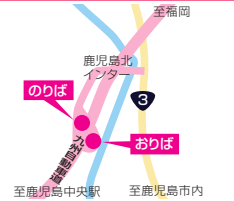

※途中、えびのパーキングエリアと北熊本サービスエリアで休憩いたします。 ※運行会社:鹿児島交通G = 鹿児島交通㈱または鹿児島交通観光バス㈱

のりば・おりばのご案内(福岡地区)

西鉄天神高速バスターミナル Nishitetsu Tenjin Expressway Bus Terminal

博多バスターミナル Hakata Bus Terminal

筑紫野(二日市温泉入口) Chikushino(Futsukaichi HotSpring Injuchi)

高速基山 Kosoku Kiyama

久留米インター Kurume IC

八女インター Yame IC

のりば・ おりばの ご案内 (鹿児島地区)

天文館 Tenmonkan

鹿児島本港(高速船ターミナル) Kagoshima honkou(Kousukusen Terminal)

鹿児島中央駅 Kagoshima Chuo Sta.

高速伊敷 Kosoku Ishiki