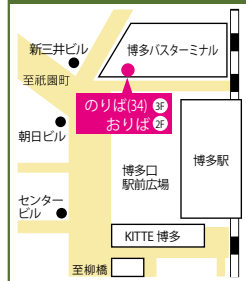

のりば・
おりばの
ご案内

博多バスターミナル
Hakata Bus Terminal

福岡空港国際線
Fukuoka Airport International

高速基山
Kosoku Kiyama

由布院駅前バスセンター
Yufuin-ekimae Bus Center (S t a.)

高速バス時刻表

福岡

座席指定制
(要予約)
 좌석 지정제(예약 필요)
(Reservations required)