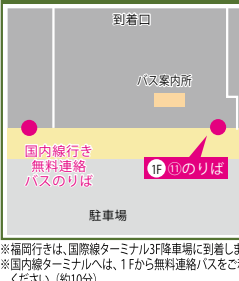

のりば・
おりばの
ご案内

博多バスターミナル
Hakata Bus Terminal

福岡空港国際線
Fukuoka Airport International

高速基山
Kosoku Kiyama

由布院駅前バスセンター
Yufuin-ekimae Bus Center (S t a.)

高速バス時刻表

福岡

座席指定制
(要予約)
 좌석 지정제(예약 필요)
(Reservations required)

あっとバスで 検索

@バスズ

ご予約のお問い合わせは 예약문의 Reservation

龍の井バス由布院駅前バスセンター ☎0977-84-3145
(7:40~17:30)
九州高速バス予約センター ☎0120-489-939
(8:00~19:00)
☎092-734-2727

高速バス時刻表

2024年7月1日改正

湯布院

座席指定制
(要予約)
 좌석 지정제(예약 필요)
(Reservations required)