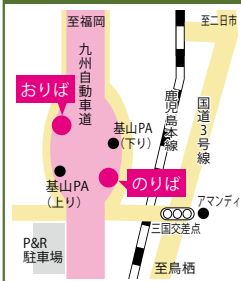

のりば・
おりばの
ご案内

博多バスターミナル
Hakata Bus Terminal

福岡空港国際線
Fukuoka Airport International

高速基山
Kosoku Kiyama

由布院駅前バスセンター
Yufuin-ekimae Bus Center (S t a.)

高速バス時刻表

福岡

座席指定制
(要予約)
 좌석 지정제(예약 필요)
(Reservations required)

福岡空港(国際線)・博多・天神

후쿠오카 (후쿠오카 공항, 하카타, 텐진) ⇄ 유유인
FUKUOKA (Fukuoka Airport(Intl.), Hakata, Tenjin) ⇄ YUJUIN

湯布院
(ゆふいん号)

1日13往復

由布院駅前バスセンターから
福岡空港まで: 約1時間50分
博多まで: 約2時間10分
天神まで: 約2時間25分

Nishitsu 日田バス 龍の井バス

インターネットでのご予約は

あっとバスで 検索

@バスズ

ご予約のお問い合わせは 예약문의 Reservation

龍の井バス由布院駅前バスセンター ☎0977-84-3145
(7:40~17:30)
九州高速バス予約センター ☎0120-489-939
(8:00~19:00)
☎092-734-2727

高速バス時刻表

2024年7月1日改正

湯布院

座席指定制
(要予約)
 좌석 지정제(예약 필요)
(Reservations required)