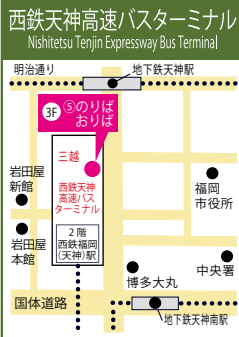

のりば・
おりばの
ご案内

博多バスターミナル
Hakata Bus Terminal

福岡空港国際線
Fukuoka Airport International

高速基山
Kosoku Kiyama

由布院駅前バスセンター
Yufuin-ekimae Bus Center (S t a.)

高速バス時刻表

福岡

座席指定制
(要予約)
 좌석 지정제(예약 필요)
(Reservations required)

福岡空港(国際線)・博多・天神

후쿠오카 (후쿠오카 공항, 하카타, 텐진) ⇄ 유유인
FUKUOKA (Fukuoka Airport(Intl.), Hakata, Tenjin) ⇄ YUJUIN

湯布院
(ゆふいん号)

1日13往復

由布院駅前バスセンターから
福岡空港まで: 約1時間50分
博多まで: 約2時間10分
天神まで: 約2時間25分

Nishitsu 日田バス 龍の井バス

インターネットでのご予約は

あっとバスで 検索

@バスズ

ご予約のお問い合わせは 예약문의 Reservation

龍の井バス由布院駅前バスセンター ☎0977-84-3145
(7:40~17:30)
九州高速バス予約センター ☎0120-489-939
(8:00~19:00)
☎092-734-2727

高速バス時刻表

2024年7月1日改正

湯布院

座席指定制
(要予約)
 좌석 지정제(예약 필요)
(Reservations required)