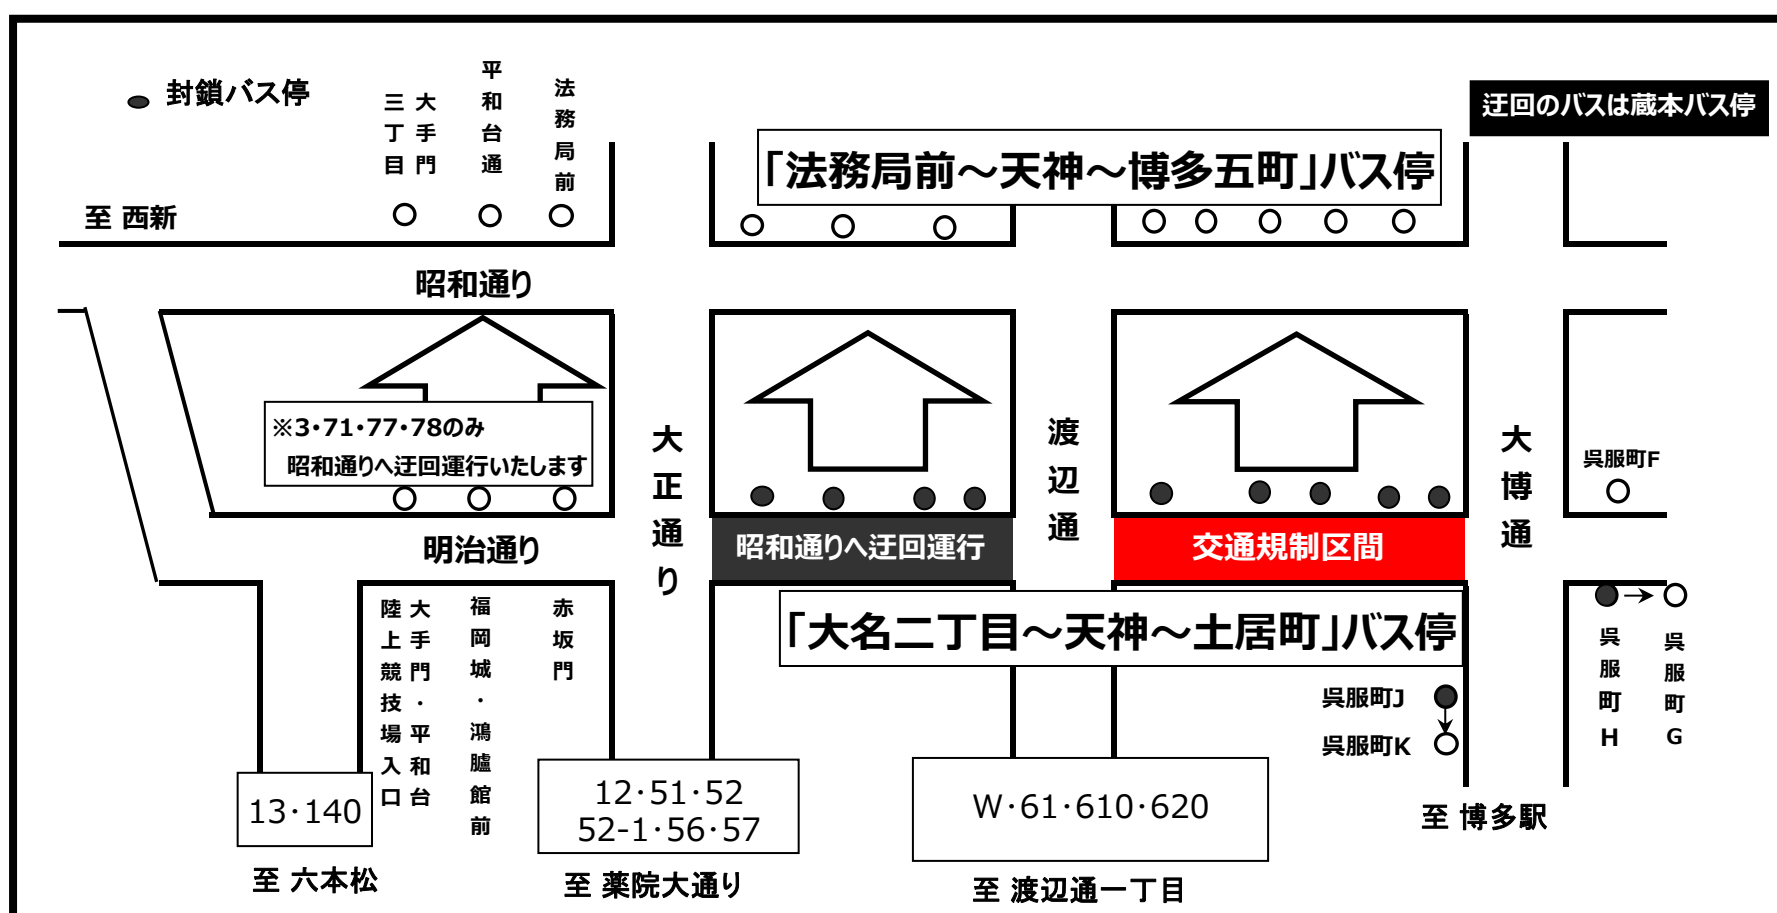

**第65回博多どんたく港まつり**開催に伴う交通規制により、  
**運行経路の変更**を行います。

◇**明治通り交通規制**◇

◎迂回運行日時

**5月3日（日・祝） 12時15分～規制解除(19時頃)まで**

**5月4日（月・祝） 13時15分～規制解除(19時頃)まで**

(尚、交通規制時間の変更により規制解除が前後する場合がありますので予めご了承ください。)

◎迂回内容

**「明治通り経由」を「昭和通り経由」に変更**します。

◎迂回運行時の経路及び停留所

※博多駅方面は、「天神三丁目」の次は「天神四丁目」に停車します。（「天神中央郵便局前」「天神日銀前」には停車しません。）

※県庁方面及び都市高速経由野多目方面は、「天神中央郵便局前（18B・C）」に停車します。（「天神日銀前」には停車しません。）

※法務局・大濠公園方面は、「天神四丁目」の次は「天神三丁目」に停車します。（「天神中央郵便局前」には停車しません。）

※12番・13番・51番・52番・52-1番・56番・57番・140番は、法務局前(西行き)に停車いたしません。

◇**はかた駅前通り交通規制**◇

◎迂回運行日時

**5月3日（日・祝） 9時00分～規制解除(11時45分頃)まで**

**5月4日（月・祝） 9時00分～規制解除(12時30分頃)まで**

(尚、交通規制時間の変更により規制解除が前後する場合がありますので予めご了承ください。)

◎変更内容

**6番、6-1番（博多駅方面のみ）**の迂回運行を行います。

※「駅前三丁目」バス停・「博多駅前E降車場（駅前通り）」には、停車いたしません。