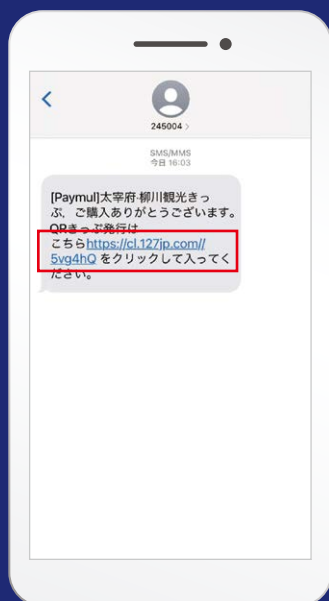

太宰府・柳川観光きっぷ ご購入・ご利用フロー

HP等、Webサイトから
QRチケットシステムの
きっぷ購入ページにアクセスし、
購入するきっぷを押下

きっぷの内容を確認し、
右下の「購入手続」を押下

携帯電話番号、
パスワードを設定
※2回目以降ご購入の際は設定不要です

券種・数量を選択し、
「確認」を押下

購入内容を確認したうえで
「支払方法」を選択し、
「支払」を押下
※各ペイメントの個別ページにて最終決済

決済完了後に送付される
「購入完了のお知らせ」から
URLを押下

きっぷの利用履歴画面下部の
「QRきっぷ表示」を押下

入場時・出場時に
QRチケットを表示し
駅の有人窓口を設置された
スキャナーにかざす

※画像はイメージです。デザイン・内容は予告なく変更となる場合がございます。

ご購入はにしてつグループホームページ
またはLINEアカウントから

にしてつ

LINE
西鉄電車
公式アカウント