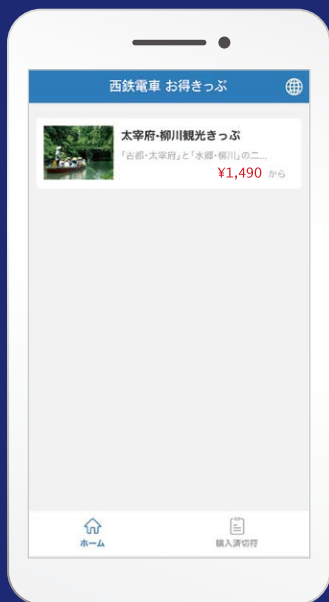

太宰府・柳川観光きっぷ ご購入・ご利用フロー

HP等、Webサイトから
QRチケットシステムの
きっぷ購入ページにアクセスし、
購入するきっぷを押下

きっぷの内容を確認し、
右下の「購入手続」を押下

携帯電話番号、
パスワードを設定
※2回目以降ご購入の際は設定不要です

券種・数量を選択し、
「確認」を押下

購入内容を確認したうえで
「支払方法」を選択し、
「支払」を押下
※各ペイメントの個別ページにて最終決済

決済完了後に送付される
「購入完了のお知らせ」から
URLを押下

きっぷの利用履歴画面下部の
「QRきっぷ表示」を押下

入場時・出場時に
QRチケットを表示し
駅の有人窓口を設置された
スキャナーにかざす

※画像はイメージです。デザイン・内容は予告なく変更となる場合がございます。

ご購入はにしてつグループホームページ
またはLINEアカウントから

にしてつ

LINE
西鉄電車
公式アカウント