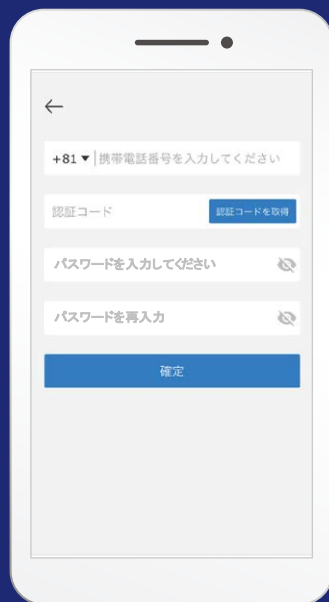

太宰府・柳川観光きっぷ ご購入・ご利用フロー

HP等、Webサイトから
QRチケットシステムの
きっぷ購入ページにアクセスし、
購入するきっぷを押下

きっぷの内容を確認し、
右下の「購入手続」を押下

携帯電話番号、
パスワードを設定
※2回目以降ご購入の際は設定不要です

券種・数量を選択し、
「確認」を押下

購入内容を確認したうえで
「支払方法」を選択し、
「支払」を押下
※各ペイメントの個別ページにて最終決済

決済完了後に送付される
「購入完了のお知らせ」から
URLを押下

きっぷの利用履歴画面下部の
「QRきっぷ表示」を押下

入場時・出場時に
QRチケットを表示し
駅の有人窓口を設置された
スキャナーにかざす

※画像はイメージです。デザイン・内容は予告なく変更となる場合がございます。

ご購入はにしてつグループホームページ
またはLINEアカウントから

にしてつ

LINE
西鉄電車
公式アカウント