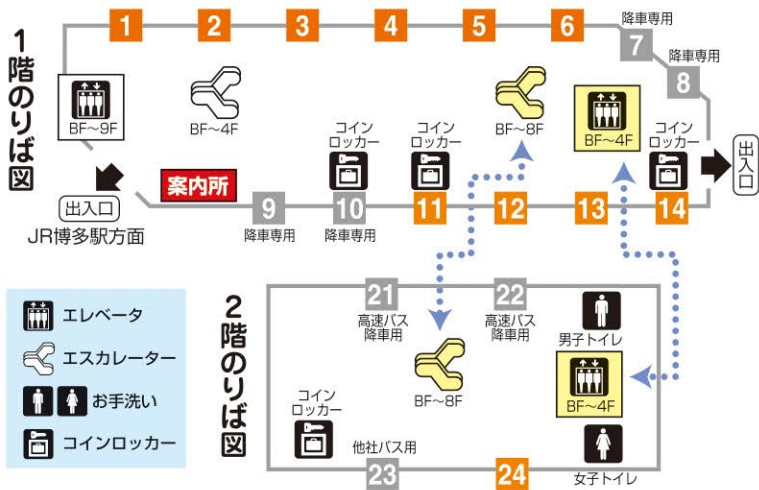

博多駅周辺のりば案内図

凡例 A バス停のりば番号 降車専用 天神四丁目 バス停名称 1 地下出入口番号

博多駅周辺のりばからのおもな行先

のりば	発車する行先番号	おもな行先
A	6 6-1 47 47-1 48 48-1 48-2 60 300 301 302 304 305 307 K BRT エコルライナー(西南中高・福岡女子高方面)	住吉、渡辺通一丁目、九大伊都キャンパス、能古渡船場、天神(福岡三越)、キャナルシティ、福岡タワー、みずほ PayPay ドーム、大橋、福翔高校、レークヒルズ野多目、和田、那珂川、美野島、老司団地、九州がんセンター
B	9 10 11 15 16 17 19 50 58 58-1 214 エコルライナー(福大・中村大学方面)	藤崎、薬院駅、六本松、西新、中村高校、福岡大学、住吉、柳橋、渡辺通一丁目、片江、早良、早良高校、陽光台、原、四箇田団地、室見が丘(金武)、野方、動植物園、昭代、野間四角、小笹、松原、自動車免許試験場
C	46 46L 64 65 66 67 69 69-1	竹下、井尻、百年橋、日赤前、那の川、野間四角、平尾、小笹、長住、松原、片江、福大病院、中尾、自動車免許試験場、柏原、昭代
E	9 10	千代町、県庁、九大病院、箱崎三丁目
F	46 88 99 BRT	福岡市民ホール、天神、マリンメッセ福岡、博多ふ頭(ペイサイドプレイス)、博多港国際ターミナル(中央ふ頭)、福岡国際会議場、福岡国際センター、サンパレス、蔵本

博多バスターミナルのりば案内図

階	のりば	発車する行先番号	おもな行先
1階	1	15 29 29N	県庁、名島、アイランドシティ照葉、香椎、城浜団地、千鳥橋、ゆめタウン博多
	2	3 特快3 12 43 56 57 140	【明治通り経由】 博多リブレイン、博多座、天神、西新、早良(営)、早良高校、陽光台、脇山、小笹、福岡市美術館、柏原(営)、片江(営)、松原(営)、茶山、福大病院
	3	32	【昭和通り経由】 天神・大濠公園
	4	68 113 快速113 200 快速200 201 202 203 204 205 208 快速203	【国道道路経由】 キャナルシティ博多、六本松、荒江、原、油山、片江(営)、松原(営)、原北中学校、室見が丘(金武)、四箇田団地、野方、早良(営)、歯科大、木の葉モール橋本、福浜
	5	312 503 504 505 506 525 526 直行	【都市高速経由】 能古渡船場、室住団地、野方、天神、生松台、拾六町団地
	6	306	【都市高速経由】 みずほPayPayドーム、九州医療センター、ヒルトン福岡シーホーク、福岡タワー、福岡市博物館、藤崎、室見が丘(金武)、四箇田団地、歯科大
	11	直行	太宰府
	12	41 43	板付、金隈、桜並木駅、イオン大野城
	13	17 40 40L 44 45 L	ららぽーと福岡、山王一丁目、板付団地、諸岡、井尻駅、昇町、桜並木駅
	14	30 32 33 37 37-1 38 39 39B 快速39 73	福岡空港、桜丘、志免、宇美、ひばりが丘、四王寺坂、流通センター、イオンモール福岡
2階3階	24	400	甘木営業所
			高速バス