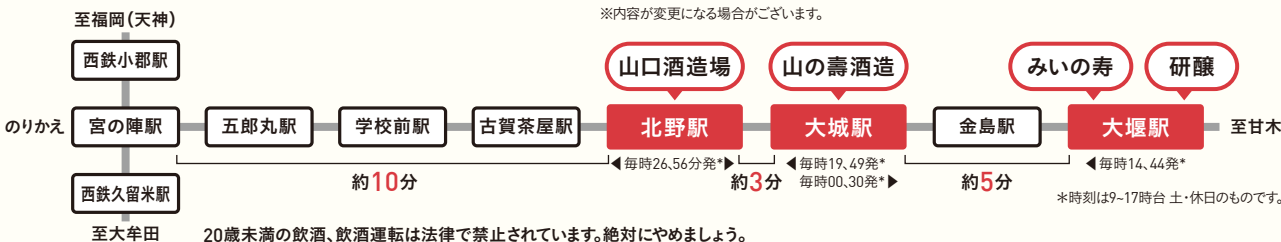

LAWSON

対象店舗	提示特典
西鉄天神高速バスターミナル店	ソフト ドリンク 10%OFF
西鉄福岡天神駅店	
西鉄福岡天神駅改札内店	
西鉄福岡天神駅南口店	
西鉄薬院駅店	
西鉄大橋駅店	
西鉄二日市駅西口店	
西鉄久留米駅店	
西鉄柳川駅店	
西鉄小郡駅	

※内容が変更になる場合がございます。