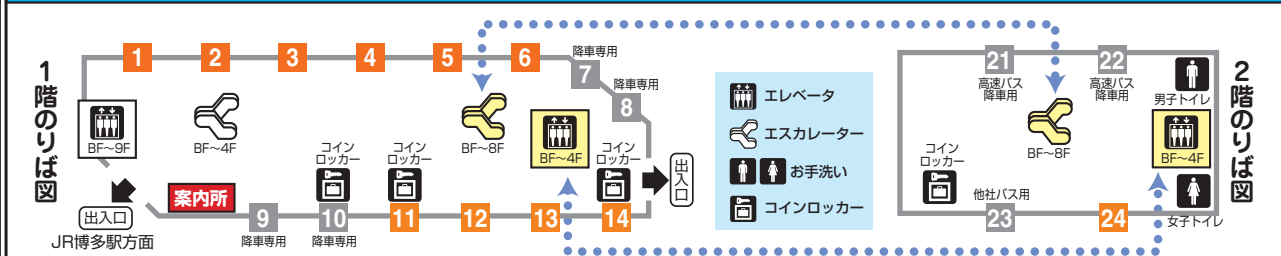

博多バスターミナルのりば案内図

階	のりば	発車する行先番号	おもな行先	
1階	1	15 | 29 | 29N | 直行29N	県庁、名島、アイランドシティ照葉、香椎、城浜団地、千鳥橋、ゆめタウン博多	
	2	3 | 特快3 | 12 | 13 | 56 | 57	【明治通り経由】博多リブレイン、博多座、天神、西新、早良(早)、早良高校、陽光台、釜山、小笹、福岡市美術館、柏原(宮)、片江(宮)、松原(宮)	
	3	32	【昭和通り経由】天神・大濠公園	
	4	68 | 113 | 特快113 | 114 | 200 | 特快200 | 201 | 202 | 203 | 204 | 208 | 特快203	【国体道路経由】カナルシティ博多、六本松、荒江、原、茶山、福大病院、油山、片江(宮)、松原(宮)、原北中学校、室見が丘(金武)、四箇田団地、野方、早良(宮)、歯科大、木の葉モール橋本、福浜	
	5	312 | 503 | 506 | 507 | 528 | 514 | 515 | 直行	【都市高速経由】能古渡船場、室住団地、野方、天神、生の松原団地、三陽高校	
	6	306	【都市高速経由】ヤフオクドーム、九州医療センター、ヒルトン福岡シーホーク、福岡タワー、福岡市博物館、藤崎、室見が丘(金武)、四箇田団地、野方、歯科大	
	11	+	福岡空港国際線ターミナル、太宰府	
	12	急行(後車台) 41 | 43	篠栗、飯塚、後藤寺、板付、金隈、雑餉隈(宮)、イオン大野城	
	13	8 | 17 | 29 | 40 | 44 | 45 | 300	山王一丁目、板付団地、諸岡、井尻駅、昇町、雑餉隈(宮)	
	14	30 | 32 | 33 | 37 | 37-1 | 38 | 39 | 39B | 特快39 | 73	福岡空港、桜丘、志免、宇美、ひばりが丘、四王寺坂、土井、みどりが丘、イオンモール福岡	
	2階	24	400	甘木営業所
				高速バス