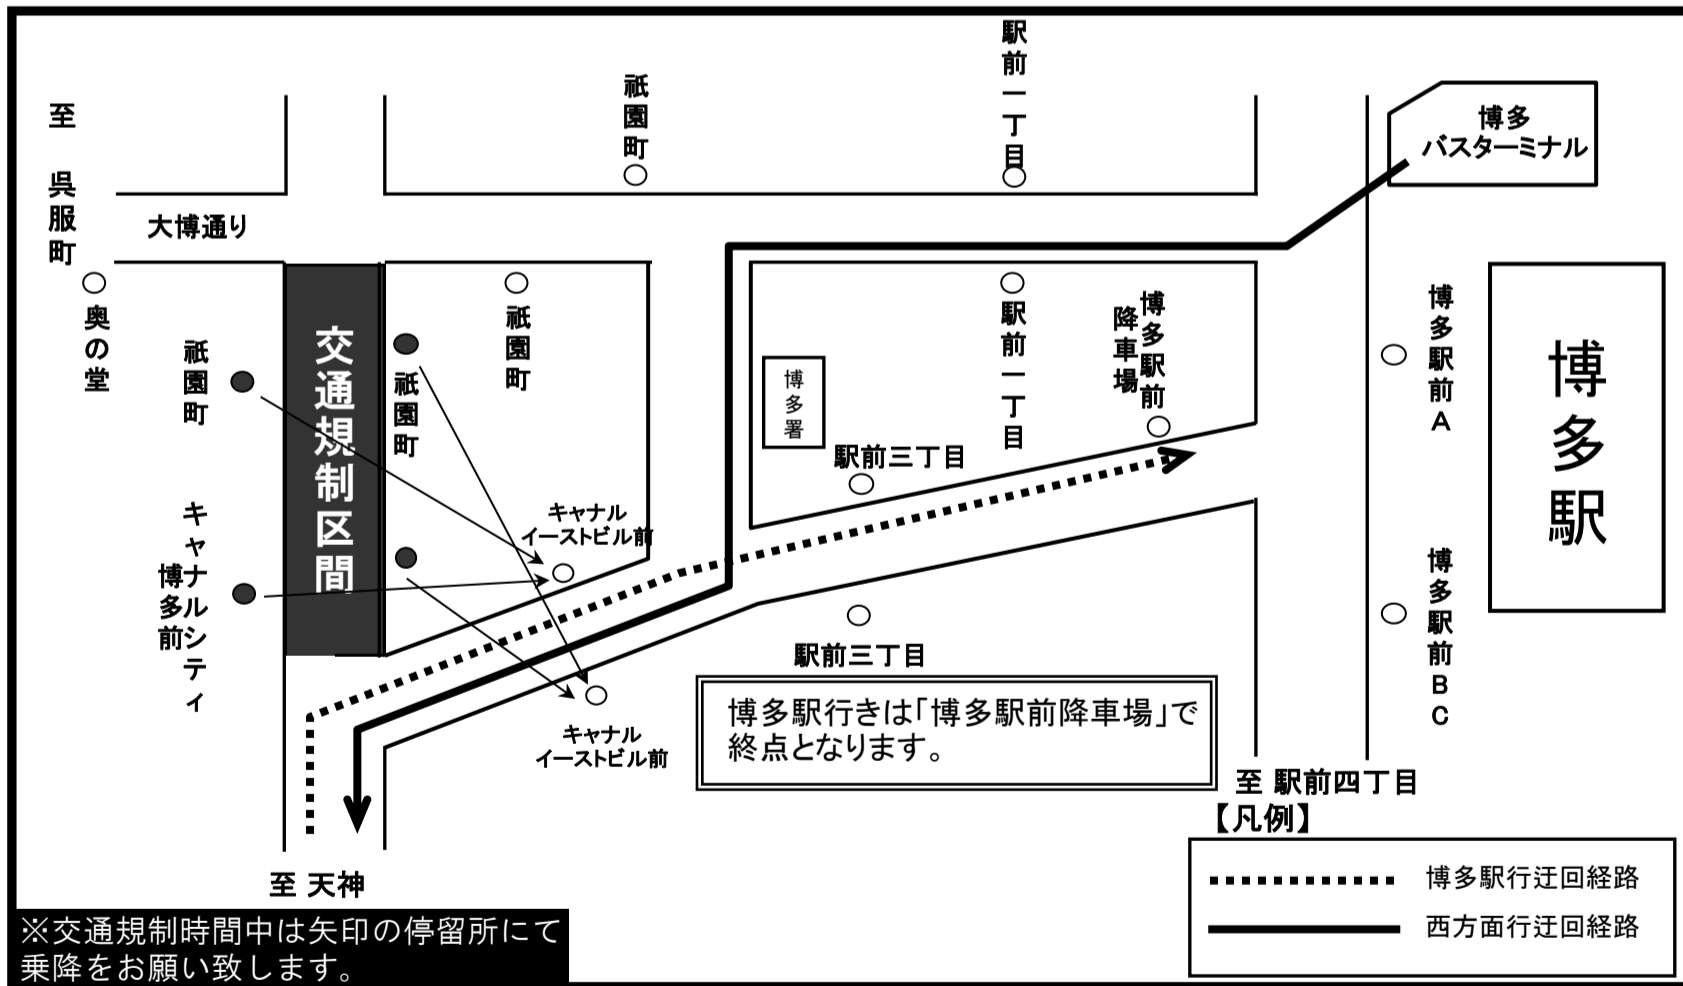

博多祇園山笠「追い山笠ならし」に伴う交通規制により
下記のとおり**運行経路を変更**します。
何卒、ご了承ください。

◎交通規制日時

7月12日(木) 15時15分～18時頃まで

(尚、交通規制時間の変更により規制解除が前後する場合がありますので予めご了承ください。)

◎迂回・その他変更内容

博多駅方面は博多駅前通り(駅前三丁目)経由で運行します。

西行き方面は駅前一丁目～博多署～チャンネルイーストビル前経由で運行します。

◎迂回運行路線(行先番号)

8・8快速・68・113・113快速・114・200快速・201・202・203・204
208・503・506・507

◎迂回運行時の経路及び停留所

博多祇園山笠「集団山見せ」に伴う交通規制により

区間運休 および **迂回運行** を行います。

何卒、ご了承ください。

◎交通規制日時

7月13日(金) 15時00分～18時頃まで

(尚、交通規制時間の変更により規制解除が前後する場合がありますので予めご了承ください。)

◎運休路線 (一部区間運休)

交通規制時間中、キャナルシティラインの下記区間を運休します。

『春吉』～『天神・福岡市役所前』～『天神コア前』の区間

※博多駅前A (始発)～キャナルシティ博多前～天神高速バスターミナル前1 C (終点)

※天神コア前 (始発)～キャナルシティイーストビル前～博多駅前EまたはF (終点)

◎その他路線の変更内容

「明治通り経由」を「昭和通り経由」に変更

◎迂回運行時の経路及び停留所

※交通規制時間中は矢印の停留所での乗降をお願い致します。

※博多駅方面は、「天神三丁目」の次は「天神日銀前」に停車します。(「天神中央郵便局前」には停車しません。)

※県庁・土井方面及び都市高速経由野多目方面は、「天神中央郵便局前」に停車します。(「天神日銀前」には停車しません。)

※法務局・大濠公園方面は、「天神四丁目」の次は「天神三丁目」に停車します。