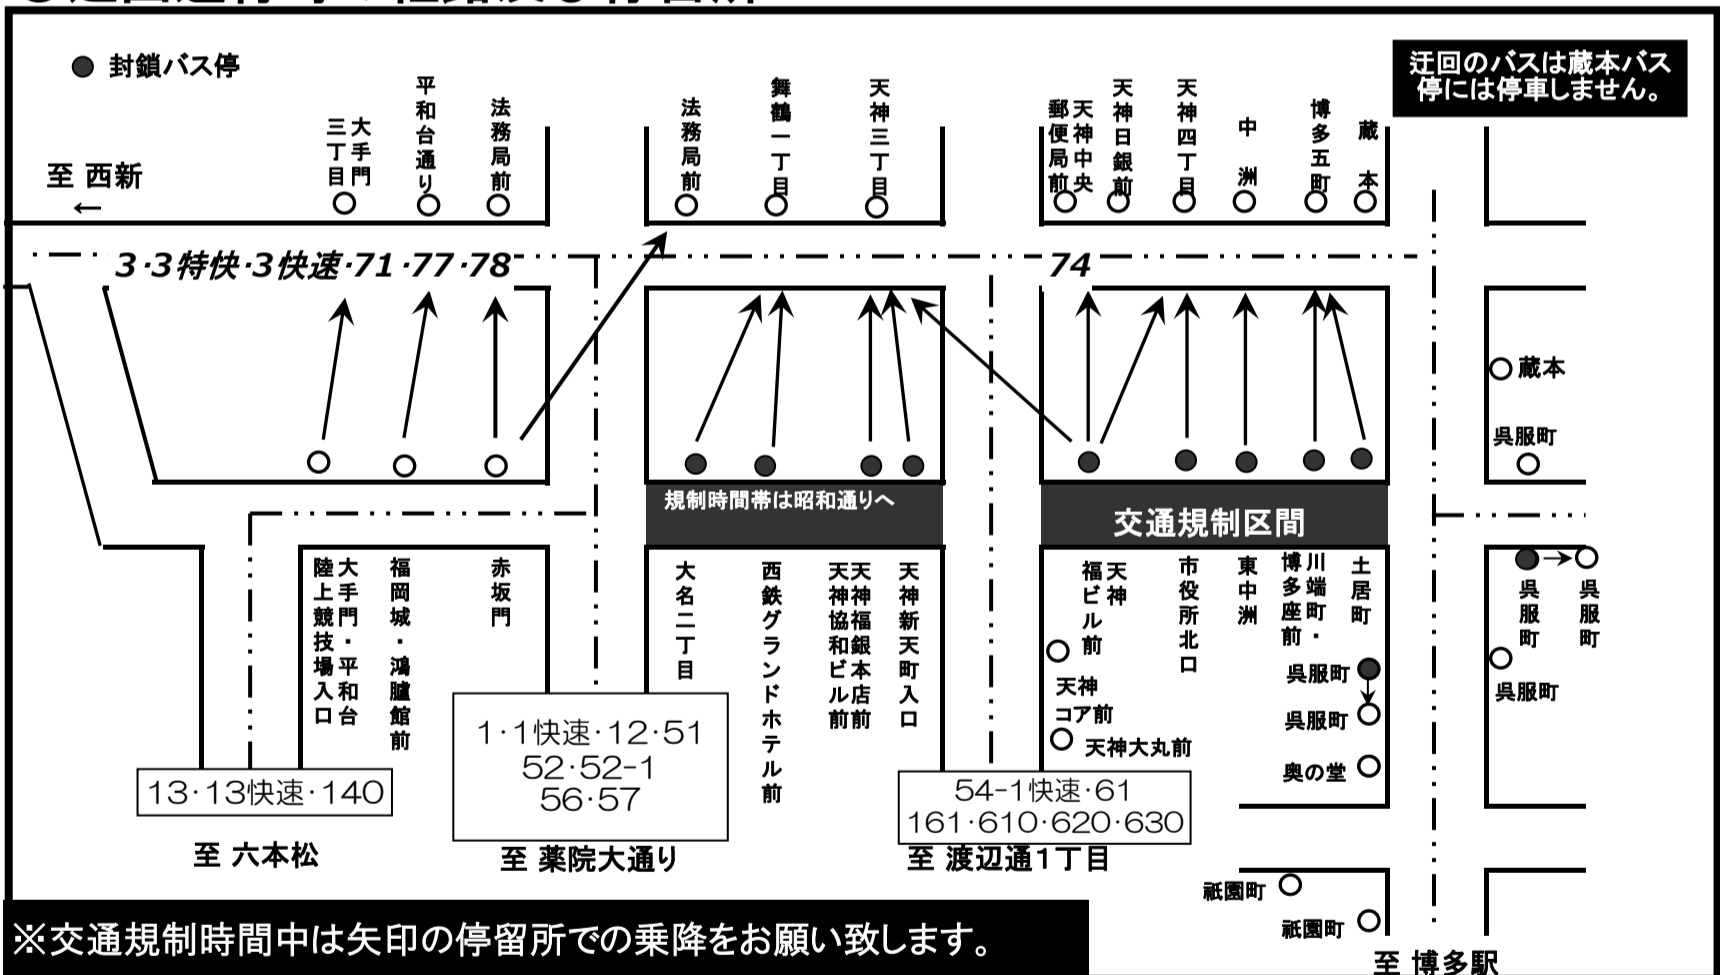

◎迂回運行路線(行先番号)

8・8快速・68・113・113快速・114・200快速・201・202・203・204
208・503・506・507

◎迂回運行時の経路及び停留所

博多祇園山笠「集団山見せ」に伴う交通規制により

区間運休 および **迂回運行** を行います。

何卒、ご了承ください。

◎交通規制日時

7月13日(金) 15時00分～18時頃まで

(尚、交通規制時間の変更により規制解除が前後する場合がありますので予めご了承ください。)

◎運休路線 (一部区間運休)

交通規制時間中、キャナルシティラインの下記区間を運休します。

『春吉』～『天神・福岡市役所前』～『天神コア前』の区間

※博多駅前A (始発)～キャナルシティ博多前～天神高速バスターミナル前1 C (終点)

※天神コア前 (始発)～キャナルシティイーストビル前～博多駅前EまたはF (終点)

◎その他路線の変更内容

「明治通り経由」を「昭和通り経由」に変更

◎迂回運行時の経路及び停留所

※交通規制時間中は矢印の停留所での乗降をお願い致します。

※博多駅方面は、「天神三丁目」の次は「天神日銀前」に停車します。(「天神中央郵便局前」には停車しません。)

※県庁・土井方面及び都市高速経由野多目方面は、「天神中央郵便局前」に停車します。(「天神日銀前」には停車しません。)

※法務局・大濠公園方面は、「天神四丁目」の次は「天神三丁目」に停車します。

但し、3番特快・13番快速は「天神三丁目」のみ停車します。(「天神四丁目」には停車しません。)

※12番・13番・51番・52番・52-1番・56番・57番・140番は、法務局前(西行き)に停車いたしません。

博多祇園山笠「追い山」に伴う交通規制により
下記のとおり**運行経路を変更**します。
何卒、ご了承ください。

◎交通規制日時

7月15日(日) 4時00分～7時頃まで

(尚、交通規制時間の変更により規制解除が前後する場合がありますので予めご了承ください。)